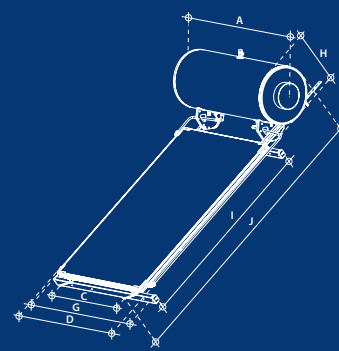

Si nuestro tejado es plano o inclinado, no importa. La instalación es muy sencilla y se adapta perfectamente gracias al soporte y los accesorios suministrados.

Para disfrutar de un máximo confort en la temperatura de consumo recomendamos instalar un mezclador termostático de agua de red y agua caliente del depósito solar.

	STS 150 2.0	STS 200 2.0	STS 200 2.5	STS 300 2.0	STS 300 2.5
A (cm)	127,9	130,5	130,5	182	182
B (cm)	75	75	75	129,5	129,5
C (cm)	89,5	89,5	89,5	143,6	143,6
D (cm)	126,5	126,5	126,5	250	250
E (cm)	188,2	196,2	196,2	196,2	196,2
F (cm)	156,5	156,5	203,1	156,5	203,1

	STS 150 2.0	STS 200 2.0	STS 200 2.5	STS 300 2.0	STS 300 2.5
A (cm)	127,9	130,5	130,5	182	182
C (cm)	89,5	89,5	89,5	143,6	143,6
D (cm)	89,5	89,5	89,5	143,6	143,6
G (cm)	136,2	136,2	136,2	154	154
H (cm)	67,8	75,5	75,5	75,5	75,5
I (cm)	179	77,9	222,3	179	222,3
J (cm)	232,6	239,7	283,1	239,7	283,1